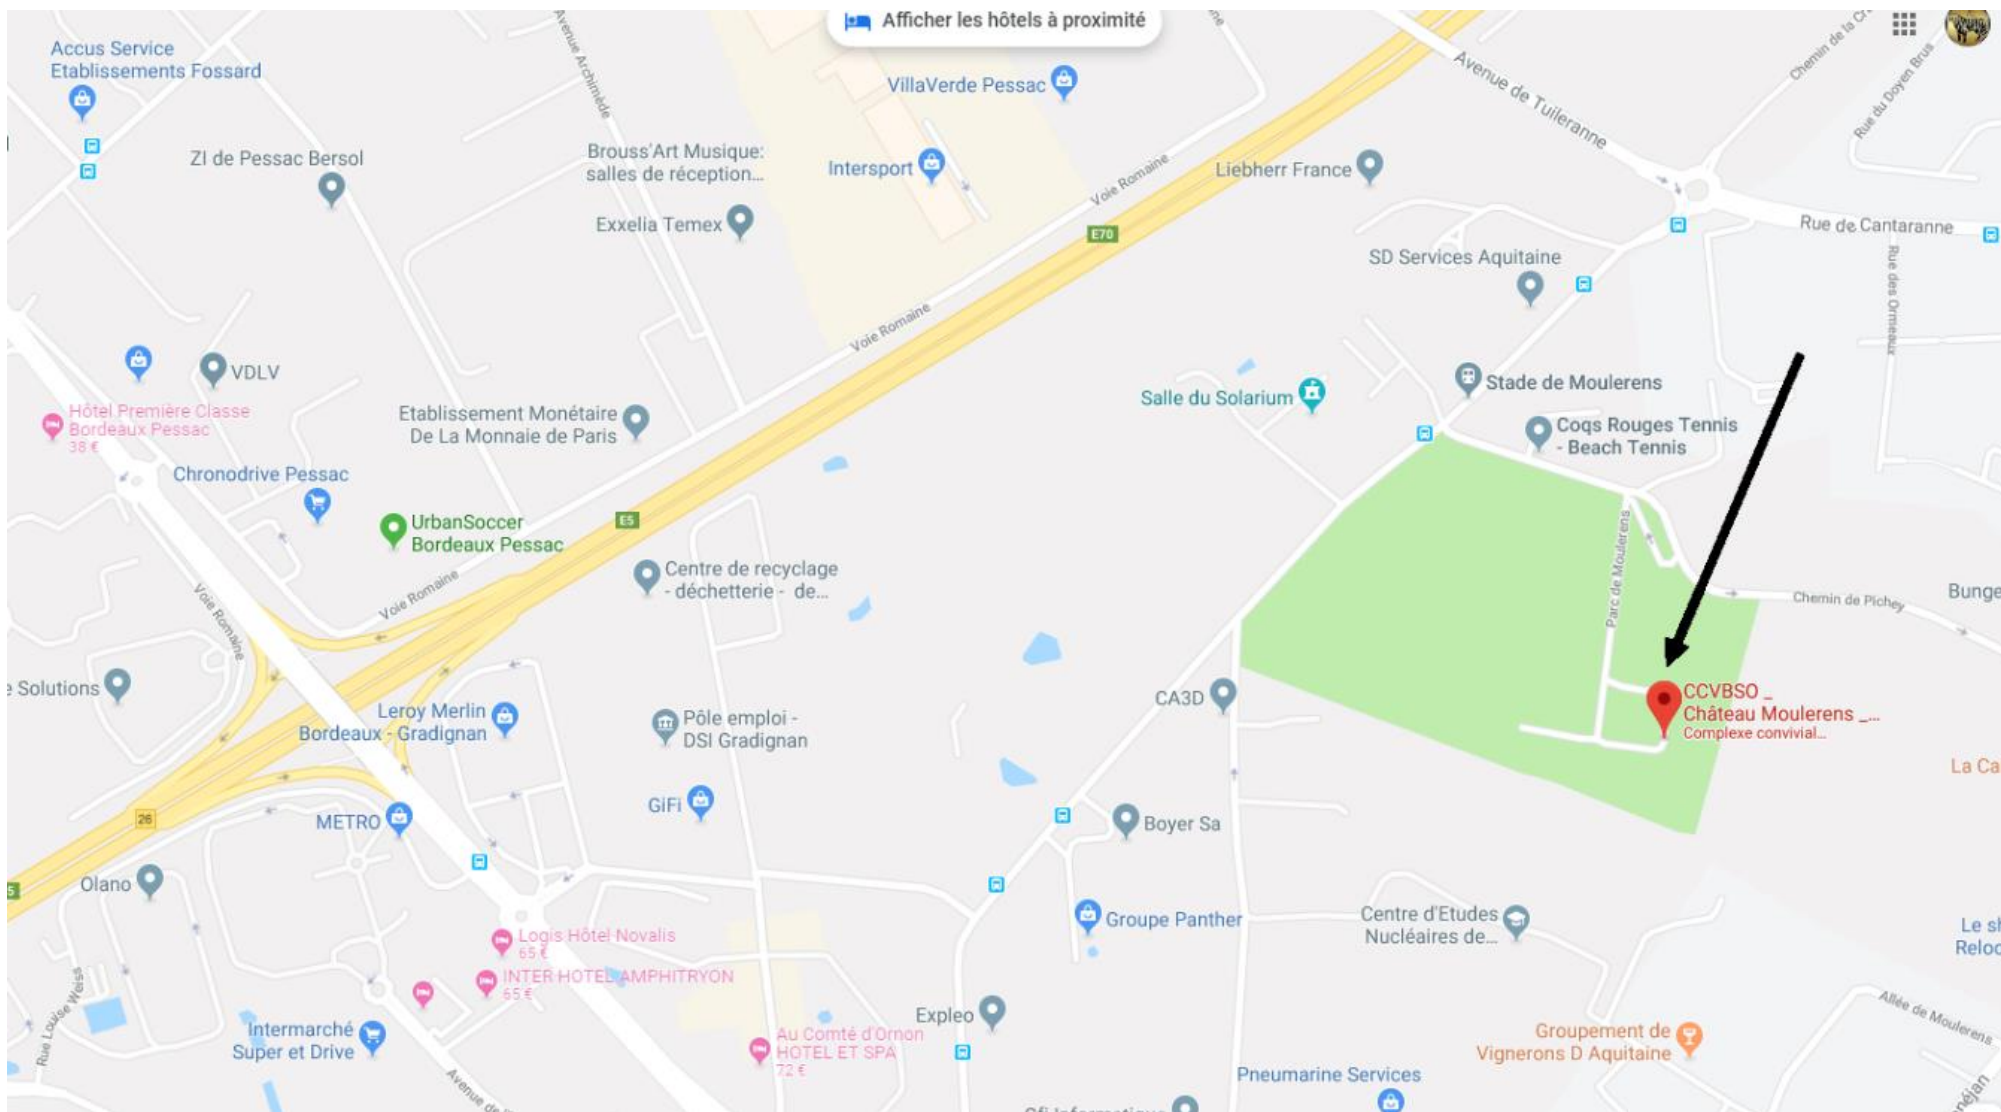

Lieu : Domaine de Moulerens - Chemin de Pichey - 33170 Gradignan (**attention** le chemin de Pichey est sens unique)

Site Web : <http://chateau-moulerens.org>

Horaires

	Samedi	activité	10h-13h	Dimanche	activité	9h-12h
		Repas	13h-15h		Repas	12h-14h
		Activité	15h-18h		Activité	14h-17h
		Repas-fête	20h